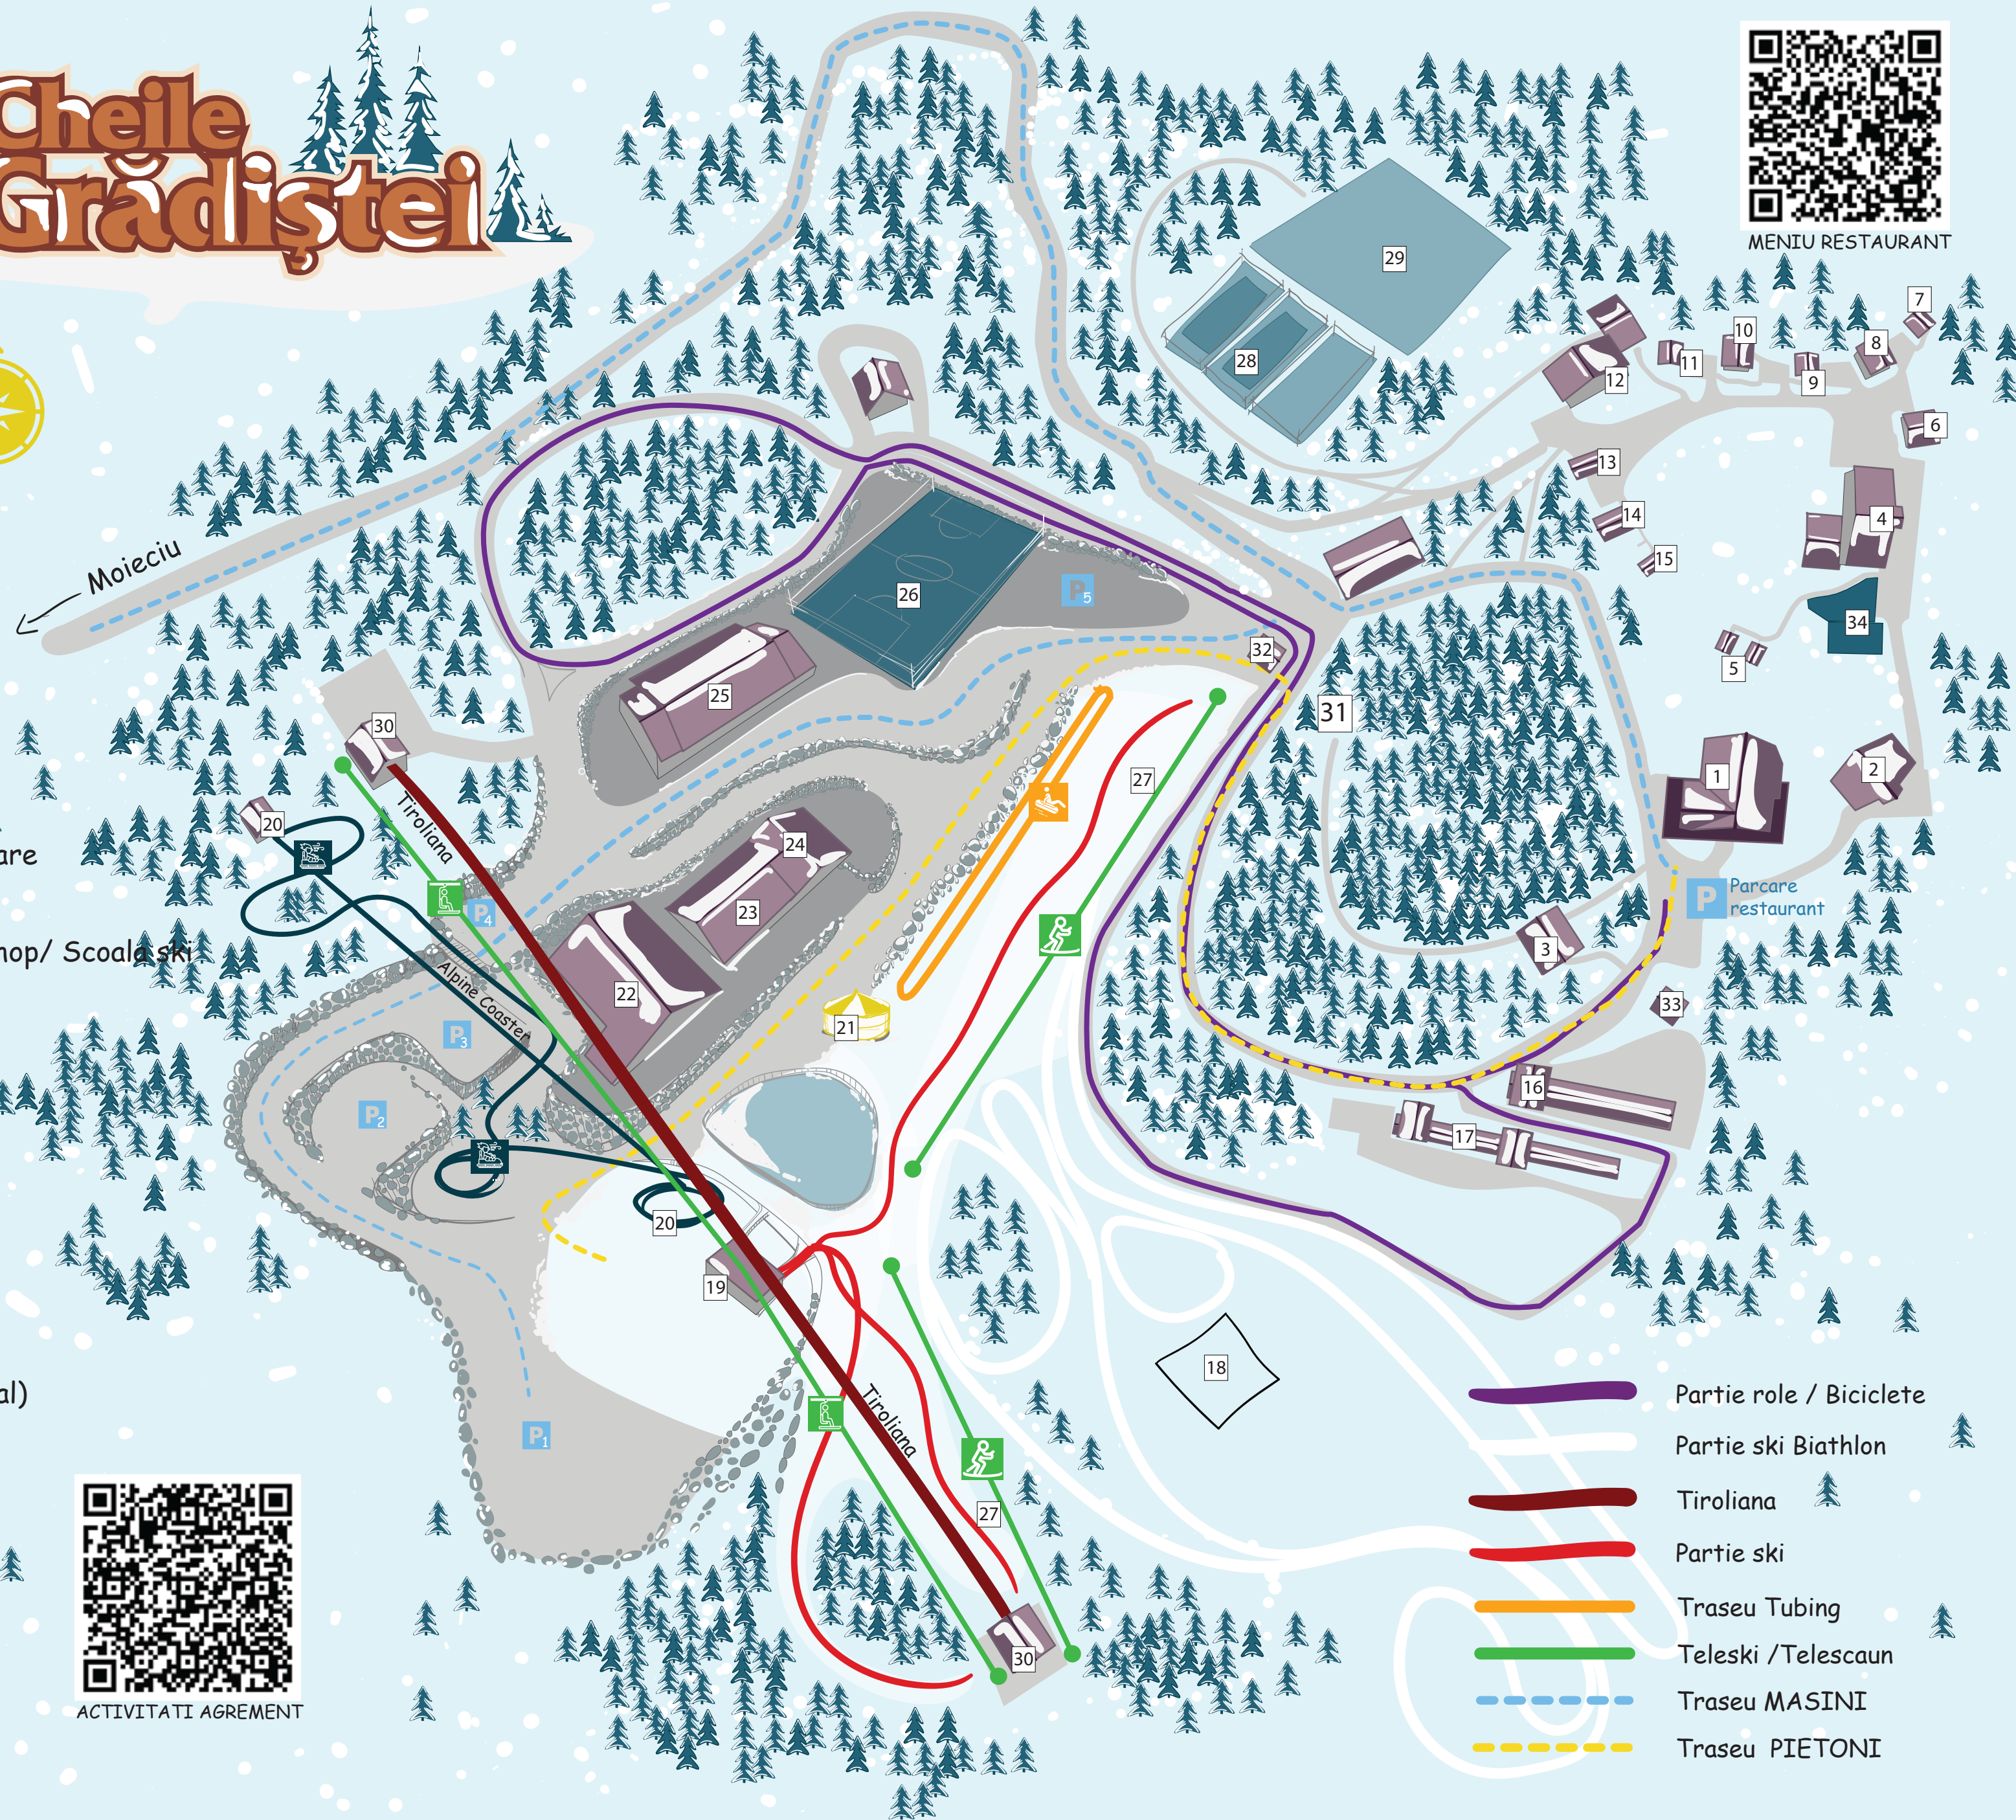

Cheile Grădiștei

MENIU RESTAURANT

- 1 Restaurant
- 2 Hotel Piatra Craiului
- 3 T-Shop / Ceainarie
- 4 Hotel Bucegi - SPA Bucegi
- 5 Bungalow Brandusa si Bujorul
- 6 Receptie Resort Fundata
- 7 Bungalow Paltinul
- 8 Casa Bradul
- 9 Bungalow Frasinul
- 10 Casa Molidul
- 11 Bungalow Carpenul
- 12 Hotel Sport
- 13 Bungalow Fagul
- 14 Casa Pinul
- 15 Bungalow Alunul
- 16 Arena Biathlon
- 17 Arena Biathlon - Centru media / vestiare
- 18 Arena Biathlon - Poligon
- 19 Centru Inchirieri Ski/ SNW/Sanie/Shop/ Scoala ski
- 20 Sanie de vara - Alpine coaster
- 21 Bar partie
- 22 Patinoar Olimpic
- 23 Centru SPA si Recuperare
- 24 Restaurant Autoservire
- 25 Sala Sporturilor
- 26 Teren Fotbal - suprafata sintetica
- 27 Partie ski
- 28 Terenuri multifunctionale (tenis/fotbal)
- 29 Terenuri fotbal - gazon
- 30 Tiroliana
- 31 Park Aventura
- 32 Centru de inchirieri - Sanie/Tubbing
- 33 Foisor
- 34 Loc de joaca copii

ACTIVITATI AGREMENT

-  Partie role / Biciclete
-  Partie ski Biathlon
-  Tiroliana
-  Partie ski
-  Traseu Tubing
-  Teleski / Telescaun
-  Traseu MASINI
-  Traseu PIETONI